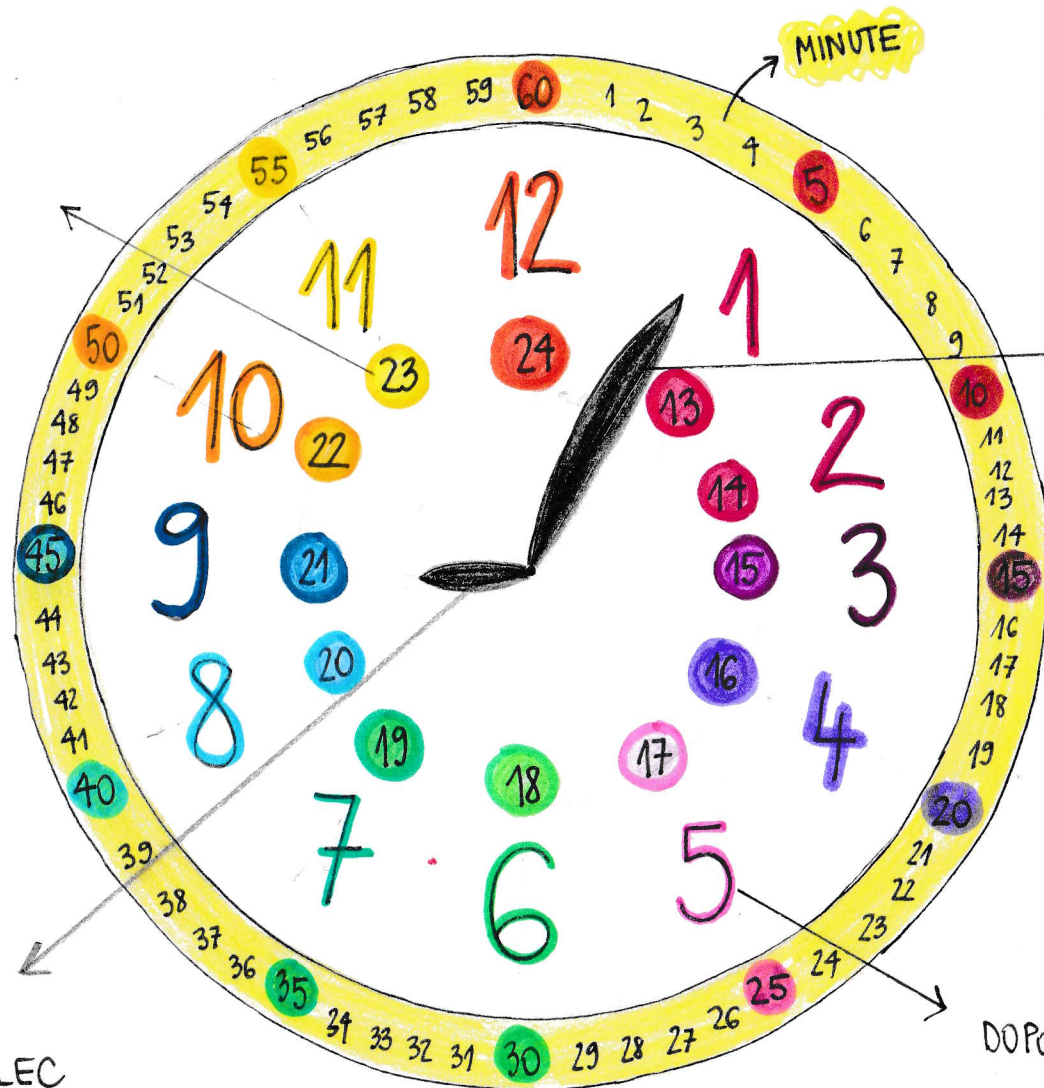

POPOLDANSKI
ZAPIS
URE

MINUTE

MINUTNI
KAZALEC
(veći)

URNI
KAZALEC
(manjši)

DOPOLDANSKI
ZAPIS URE